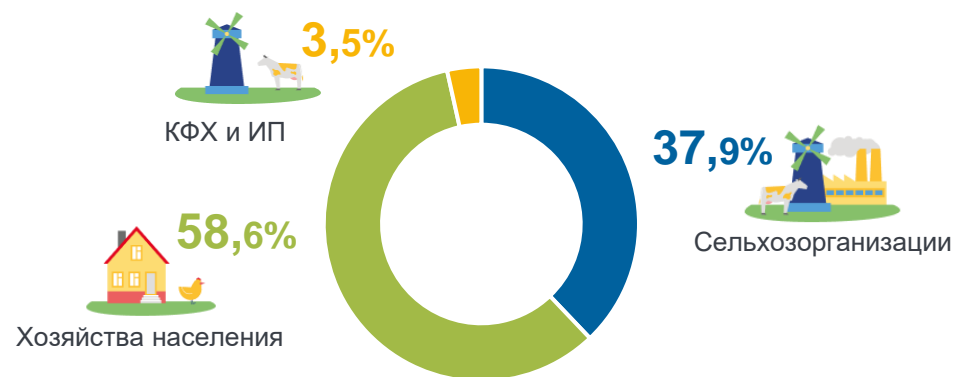

ДАННЫЕ ПО РОСТОВСКОЙ ОБЛАСТИ ЗА 2022 ГОД

По валовому сбору винограда Ростовская область занимает :

Институциональная структура валового сбора винограда (в % от хозяйств всех категорий)

ТОП - 5 муниципальных районов по фактическому сбору винограда

Фактический сбор урожая винограда - всего (центнеров)