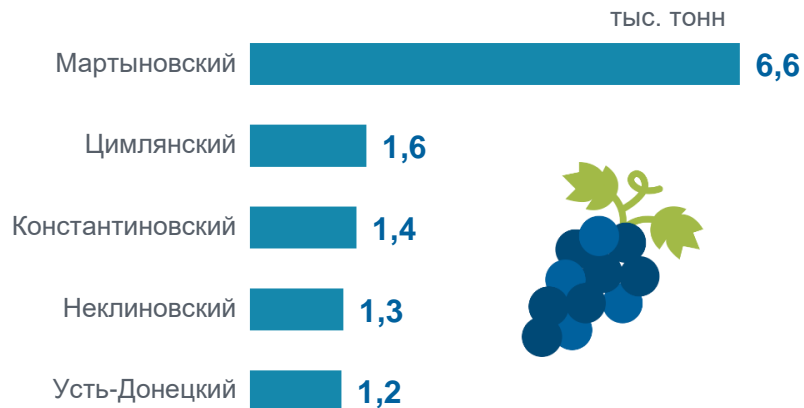

ДАННЫЕ ПО РОСТОВСКОЙ ОБЛАСТИ ЗА 2022 ГОД

По валовому сбору винограда Ростовская область занимает :

Институциональная структура валового сбора винограда (в % от хозяйств всех категорий)

ТОП - 5 муниципальных районов по фактическому сбору винограда

Фактический сбор урожая винограда - всего (центнеров)